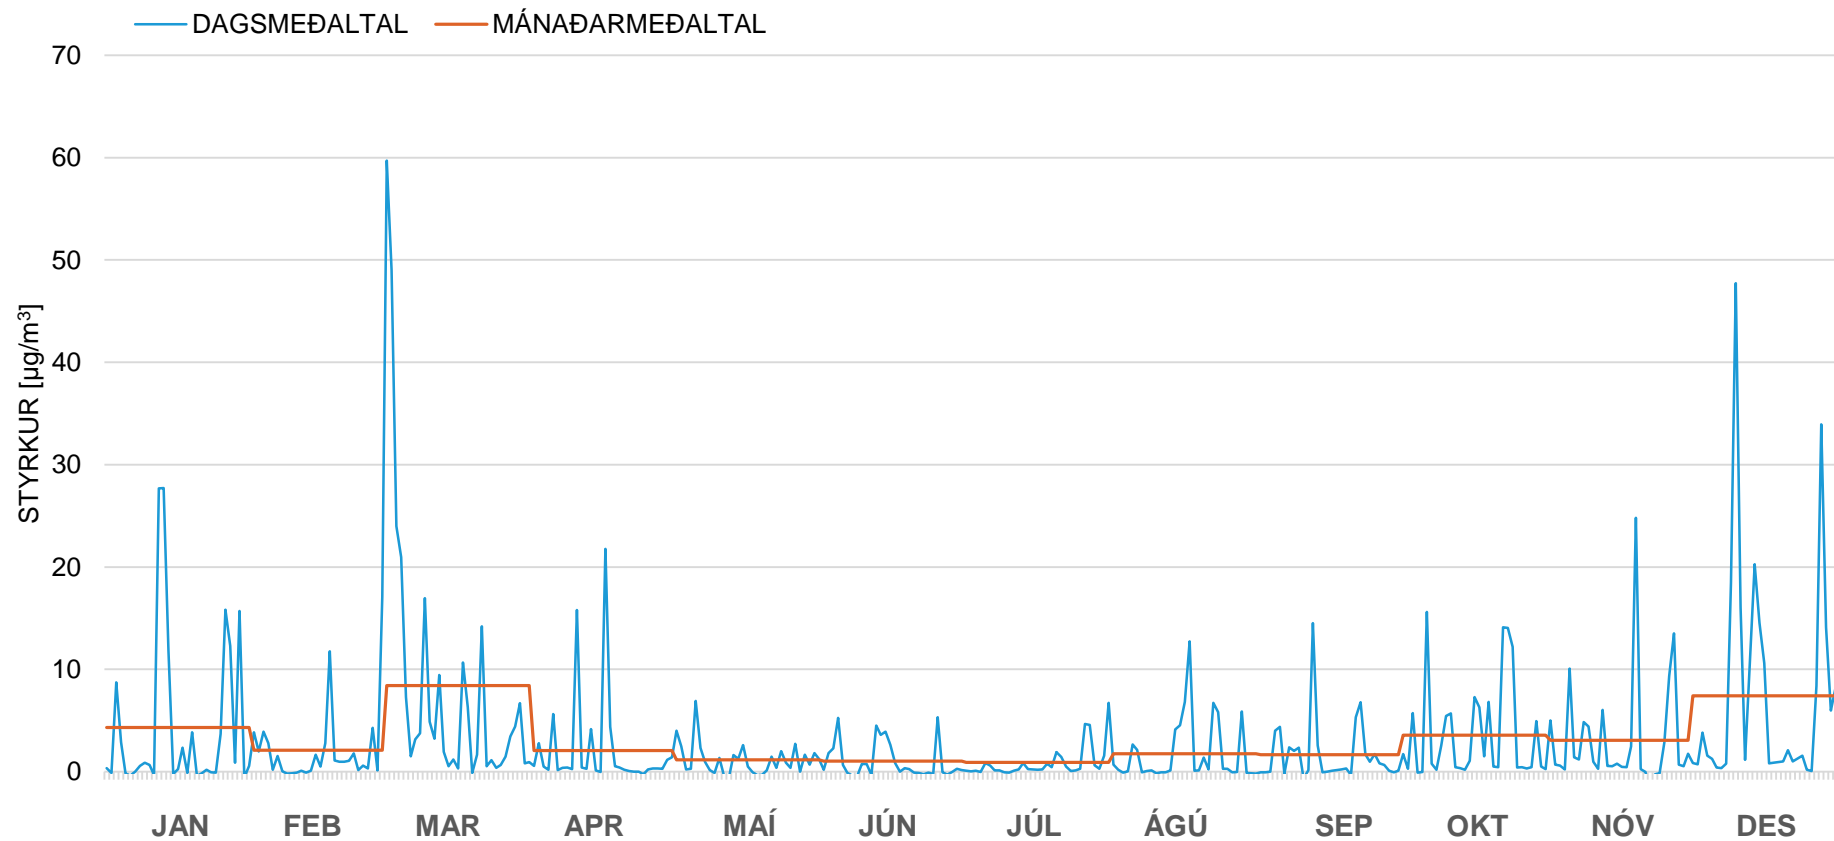

Styrkur brennisteinsvetnis (H_2S) í Norðlingaholti, Hveragerði og Lækjarbotnum 2017

Myndirnar sýna dags- og mánaðarmeðaltöl mælds styrks brennisteinsvetnis í andrúmslofti í Norðlingaholti, Hveragerði og Lækjarbotnum.

Norðlingaholt

Hveragerði

Lækjarbotnar