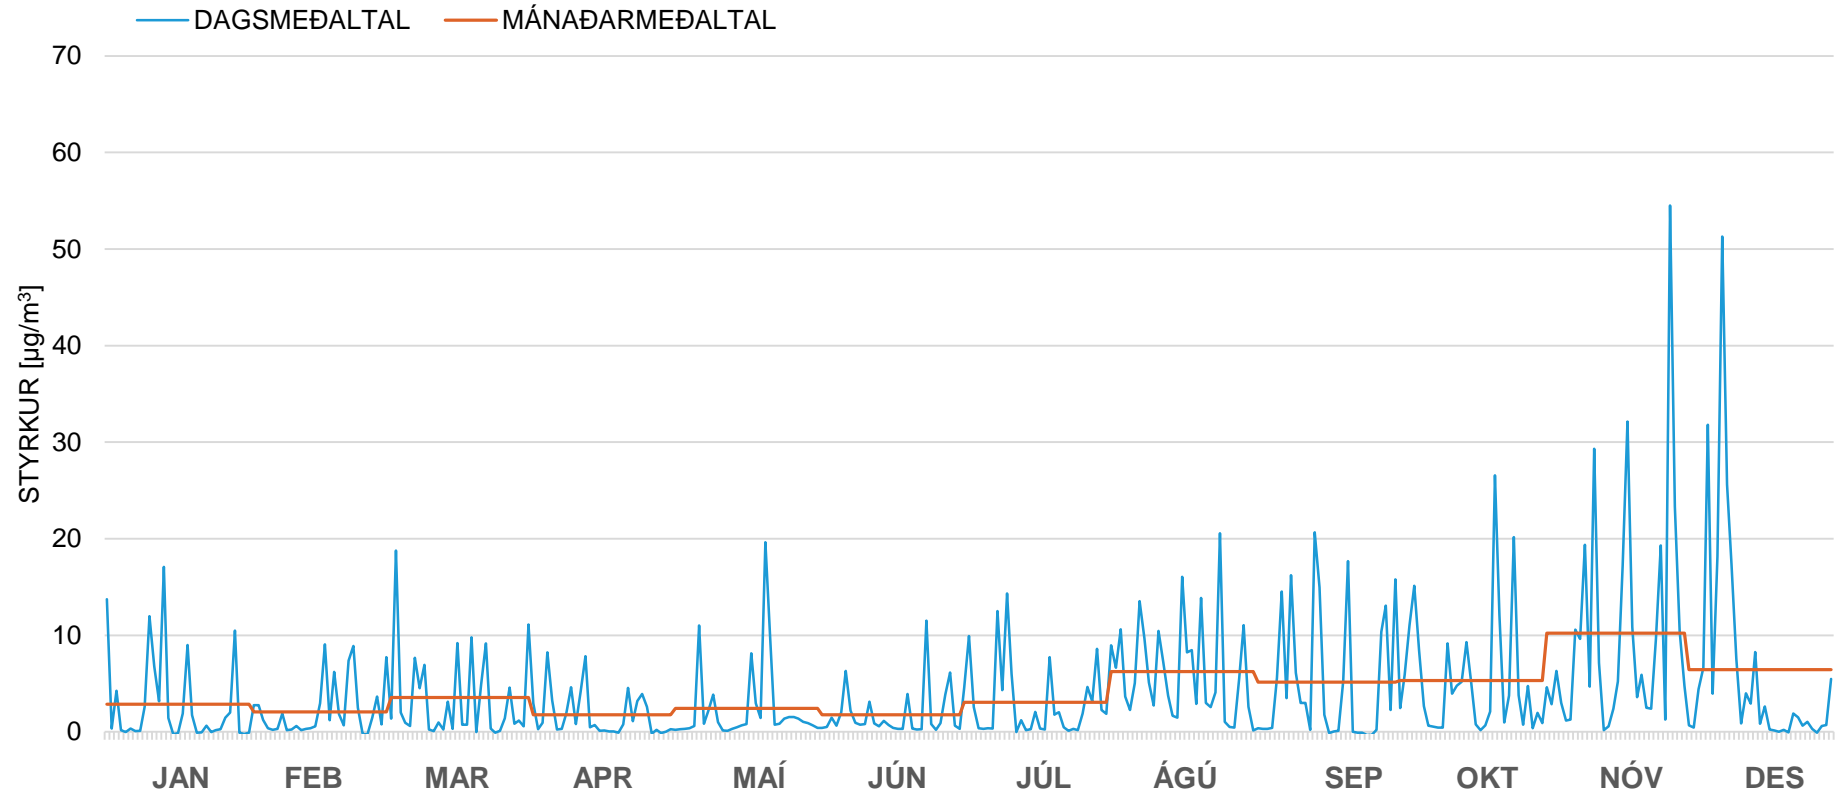

Styrkur brennisteinsvetnis (H_2S) í Norðlingaholti, Hveragerði og Lækjarbotnum 2017

Myndirnar sýna dags- og mánaðarmeðaltöl mælds styrks brennisteinsvetnis í andrúmslofti í Norðlingaholti, Hveragerði og Lækjarbotnum.

Norðlingaholt

Hveragerði

Lækjarbotnar